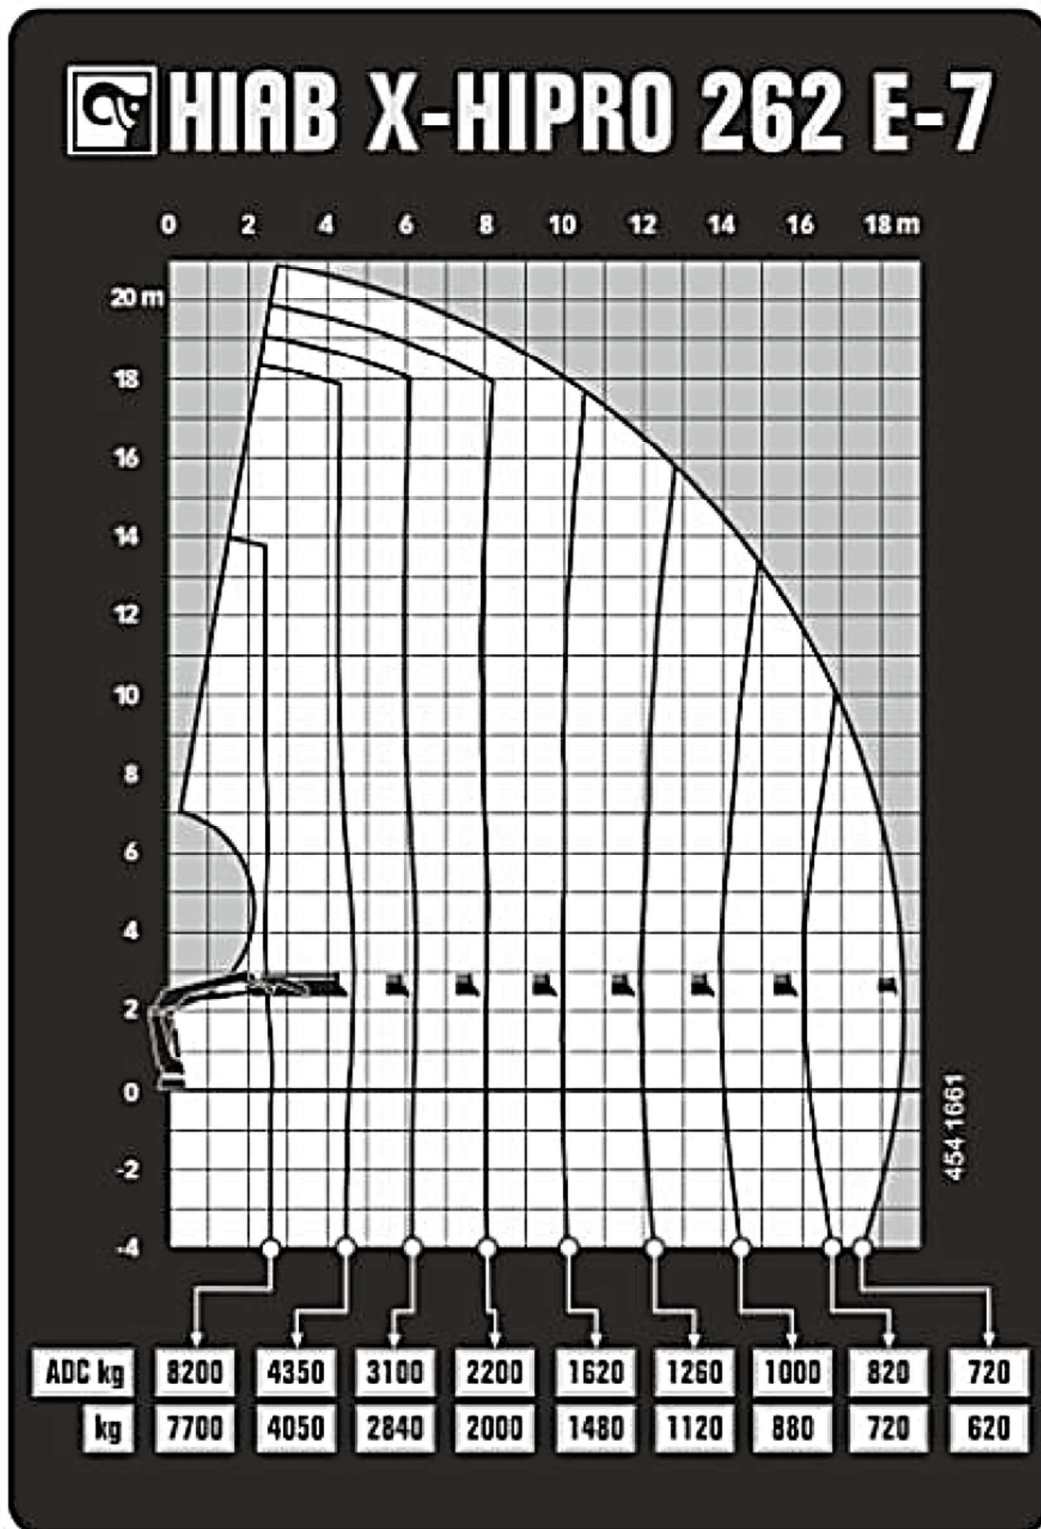

4.4 Belastungsdiagramme zu Kranwagen

LKW mit Kran HIAB X-HIPRO 262-E7 / 3-Achs LKW

Belastungsdiagramm

LKW Hakengerät mit Kran-Palette / 4-Achs LKW